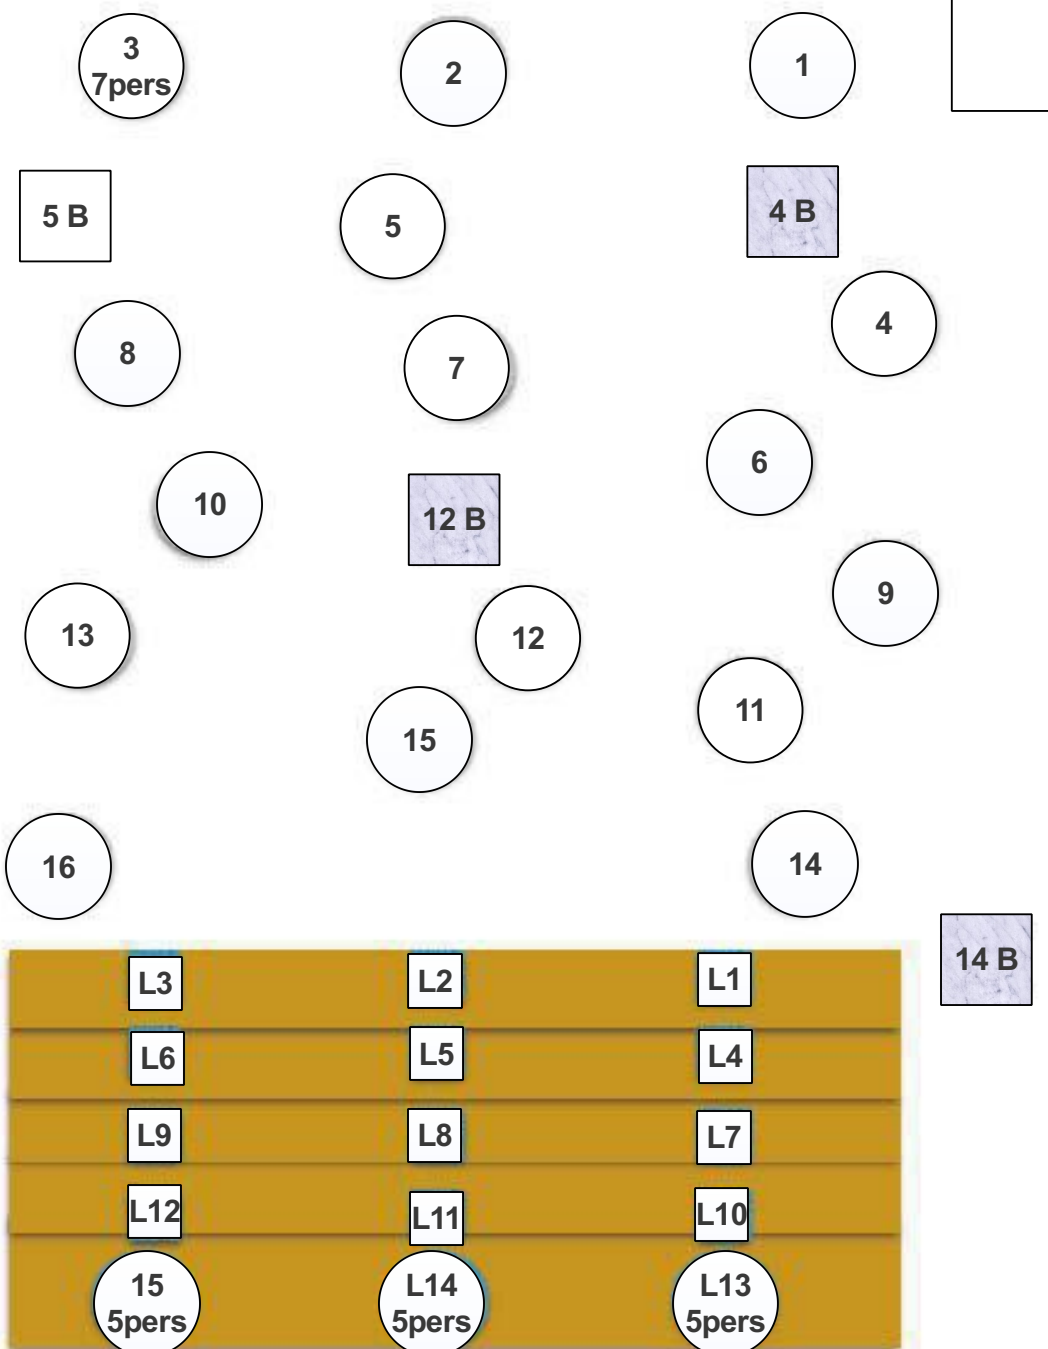

PICNIC - STANDUP

Vellinge Konserthus

INGÅNG

NYA PLATSER L13-15 (5)platser/bord

Platser på LÄKTARE/gradäng L1 - L12 som är 2 platser/bord

Lägsta val är 2 pers vid bokning. Fri placering