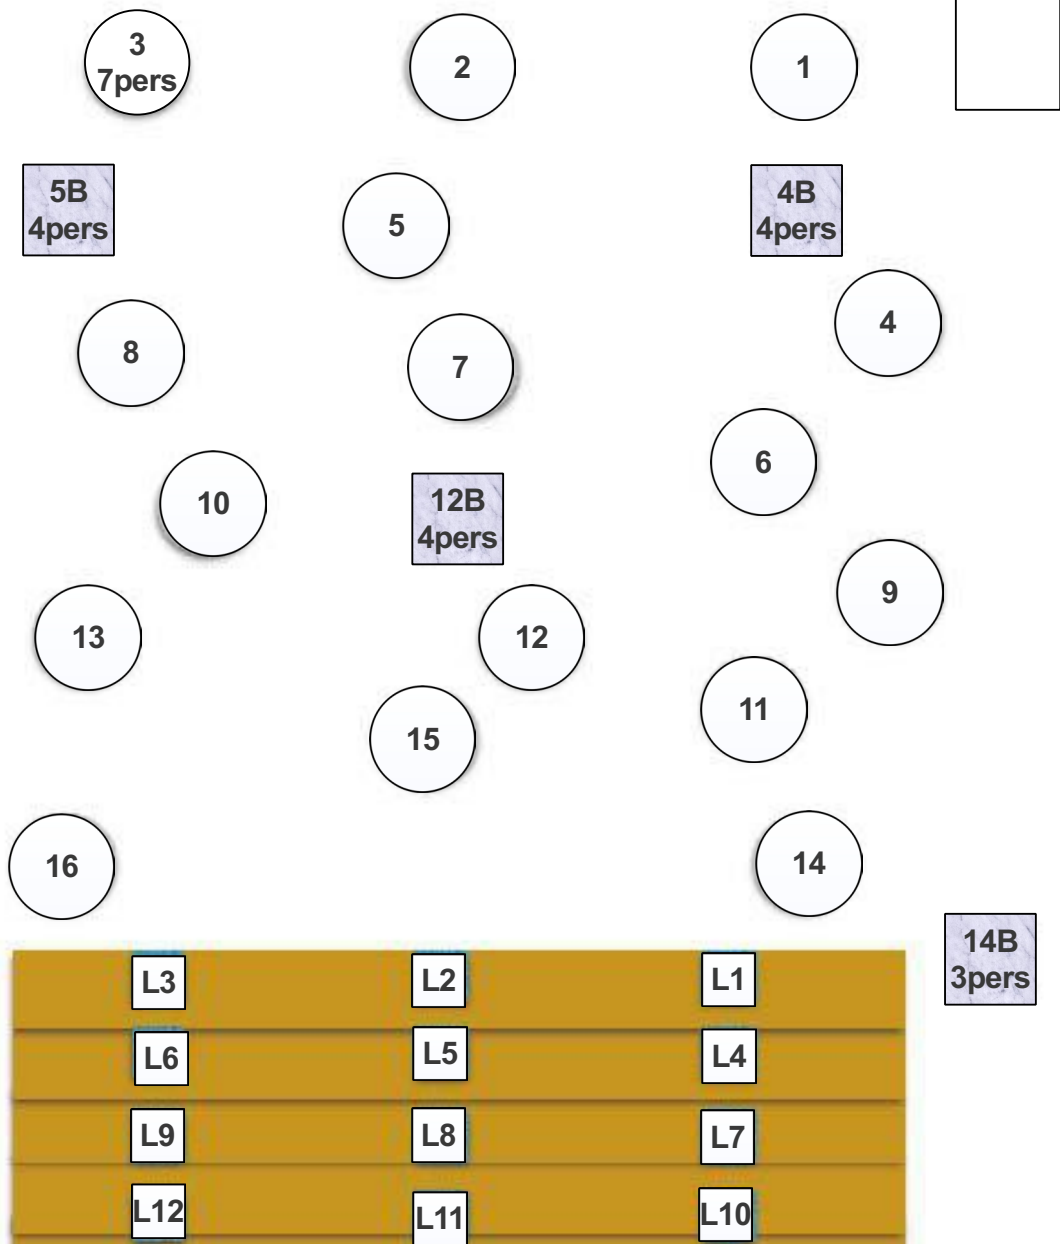

PICNIC - STANDUP'

Vellinge Konserthus

Layout Leif Carlsson © Musikören Kultur AB

INGÅNG

LÄKTARE/Gradäng L1 till L12. 2 pers vid varje bord